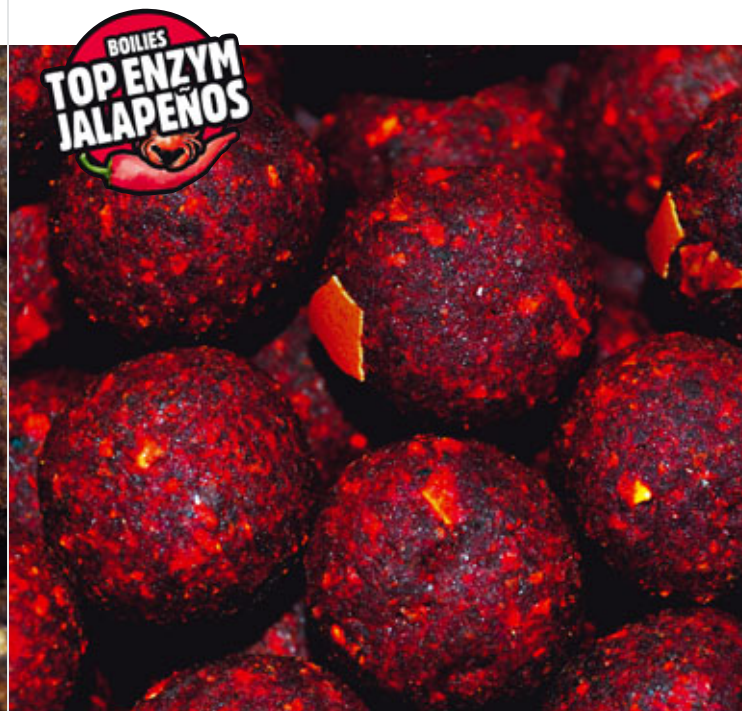

BOILIES TOP ENZYM PLUM

Poprvé jsem vyrobil boilies z rybích mouček, kombinované s jedinečným a velmi silným aroma švestky durancie. Tato kombinace nenechá v klidu žádného kapra v revíru.

For the first time I have produced fish meal boilies combined with a unique and very strong aroma of Durantia plum. This combination does not leave any carp at rest.

název	průměr	balení	cena CZK	cena EUR
BOILIES TOP ENZYM PLUM	10, 15, 20, 24 mm	sáček 150 g	89,-	3,50
BOILIES TOP ENZYM PLUM	10, 15, 20, 24 mm	sáček 1 kg	399,-	15,50
BOILIES TOP ENZYM PLUM	10, 15, 20, 24 mm	sáček 3 kg	1 135,-	43,50
BOILIES TOP ENZYM PLUM	10, 15, 20, 24 mm	sáček 6 kg	2 214,-	85,00
BOILIES TOP ENZYM PLUM	10, 15, 20, 24 mm	kbelík 0,5 kg	209,-	8,00
BOILIES TOP ENZYM PLUM	10, 15, 20, 24 mm	kbelík 1 kg	429,-	71,00
BOILIES TOP ENZYM PLUM	10, 15, 20, 24 mm	kbelík 3 kg	1 155,-	44,50
BOILIES TOP ENZYM PLUM	10, 15, 20, 24 mm	kbelík 6 kg	2 234,-	86,00