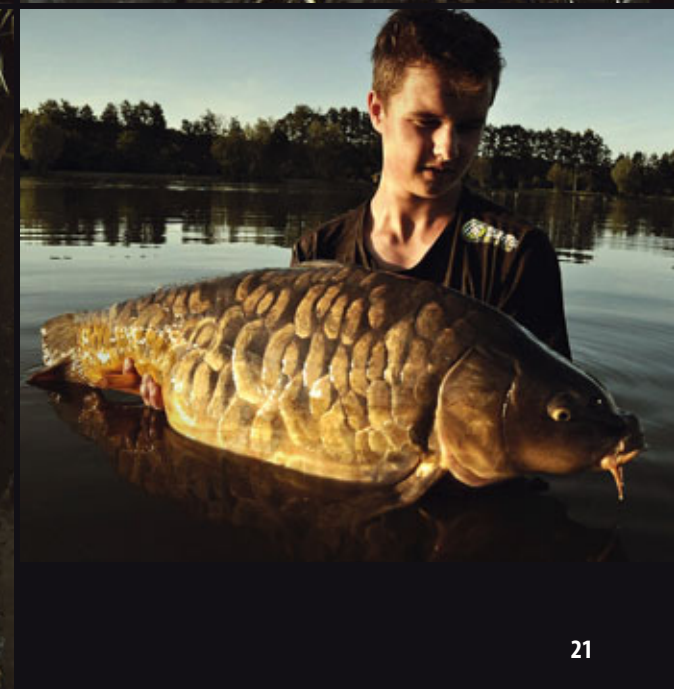

MOTIVAČNÍ PROGRAM

Na konci roku projdu zprávy od každého, kdo chytá na naše produkty. Na základě vzájemné spolupráce vyhodnotím individuálně, kdo a v jakém množství dostane naše produkty na chytání zdarma pod stromeček, dle vlastního výběru. Dále každému nastavím slevy na krmení a rybářské vybavení, které bude dostávat celou následující sezónu.

Naše motto:

Chceme vyrábět boilies té nejvyšší kvality a nutriční hodnoty. Obarvené kuličky z objemových mouček není naše cesta.

Radek Záhák

MOTIVATING PROGRAM

Motivation program for new and existing members of our team:

1 / At the end of the year, I'm going through reports from the water everybody who catches on my products.

On the basis of mutual cooperation I will evaluate individually who gets and in what amount of free catching under the tree, according to my choice.

2 / We produced the feed FEED IT and FEED IT FISH boilies at a price of 150 CZK / kg. This boilies will fine-tune each hunter max booster of choice.

3 / It will also depend on the amount of ordered goods and discounts will be made.

4 / We want to produce boilies of the highest quality and nutritional value.