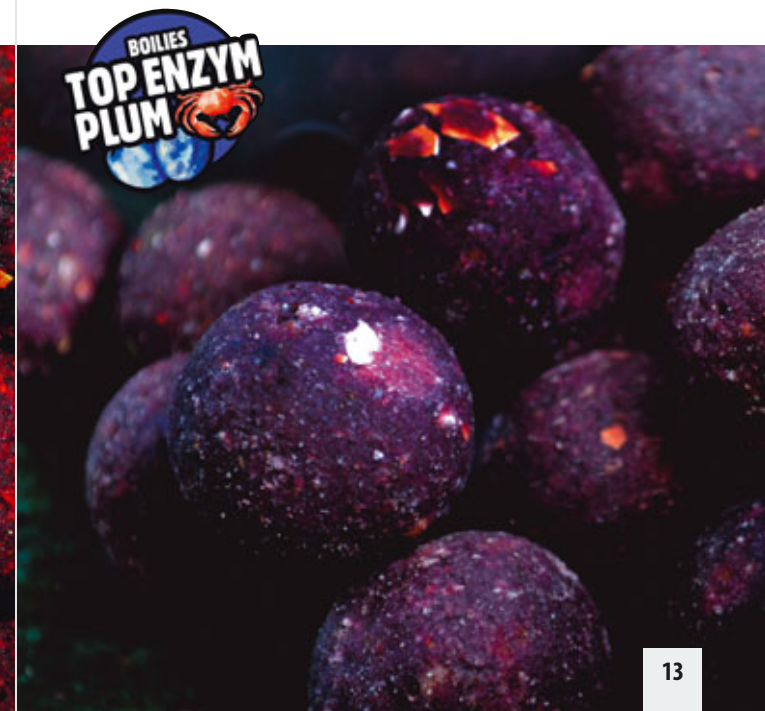

BOILIES TOP ENZYM PLUM

Poprvé jsem vyrobil boilies z rybích mouček, kombinované s jedinečným a velmi silným aroma švestky durancie. Tato kombinace nenechá v klidu žádného kapra v revíru.

For the first time I have produced fish meal boilies combined with a unique and very strong aroma of Durantia plum. This combination does not leave any carp at rest.

název	průměr	balení	cena CZK	cena EUR
BOILIES TOP ENZYM PLUM	10, 15, 20, 24 mm	sáček 150 g	89,-	3,50
BOILIES TOP ENZYM PLUM	10, 15, 20, 24 mm	sáček 1 kg	399,-	15,50
BOILIES TOP ENZYM PLUM	10, 15, 20, 24 mm	sáček 3 kg	1 135,-	43,50
BOILIES TOP ENZYM PLUM	10, 15, 20, 24 mm	sáček 6 kg	2 214,-	85,00
BOILIES TOP ENZYM PLUM	10, 15, 20, 24 mm	kbelík 0,5 kg	209,-	8,00
BOILIES TOP ENZYM PLUM	10, 15, 20, 24 mm	kbelík 1 kg	429,-	71,00
BOILIES TOP ENZYM PLUM	10, 15, 20, 24 mm	kbelík 3 kg	1 155,-	44,50
BOILIES TOP ENZYM PLUM	10, 15, 20, 24 mm	kbelík 6 kg	2 234,-	86,00